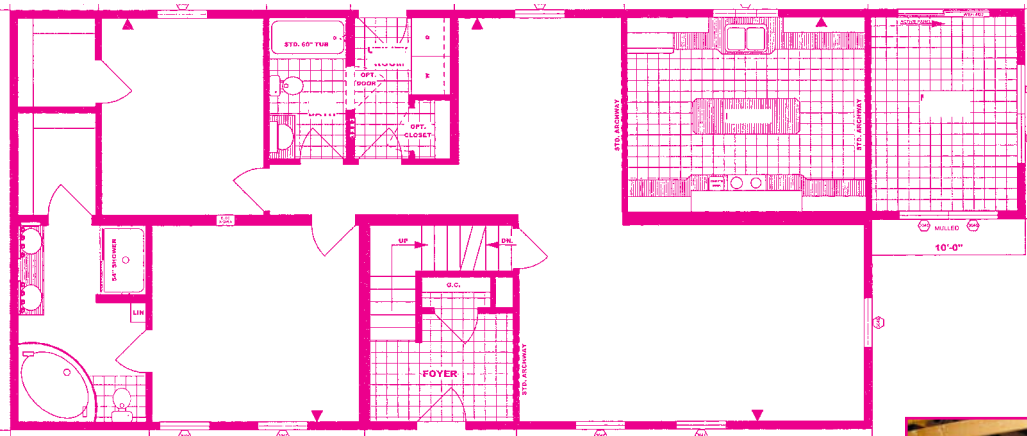

www.pvmhi.com

PLEASANT VALLEY MODULAR HOMES INC

Cape Henery Model: CP2-SB-10007

27'5" x 66' Approx 2323 sq ft of Living Space

PA CODE MODULAR

**1 & 1/2
Story
Cape
Cod**